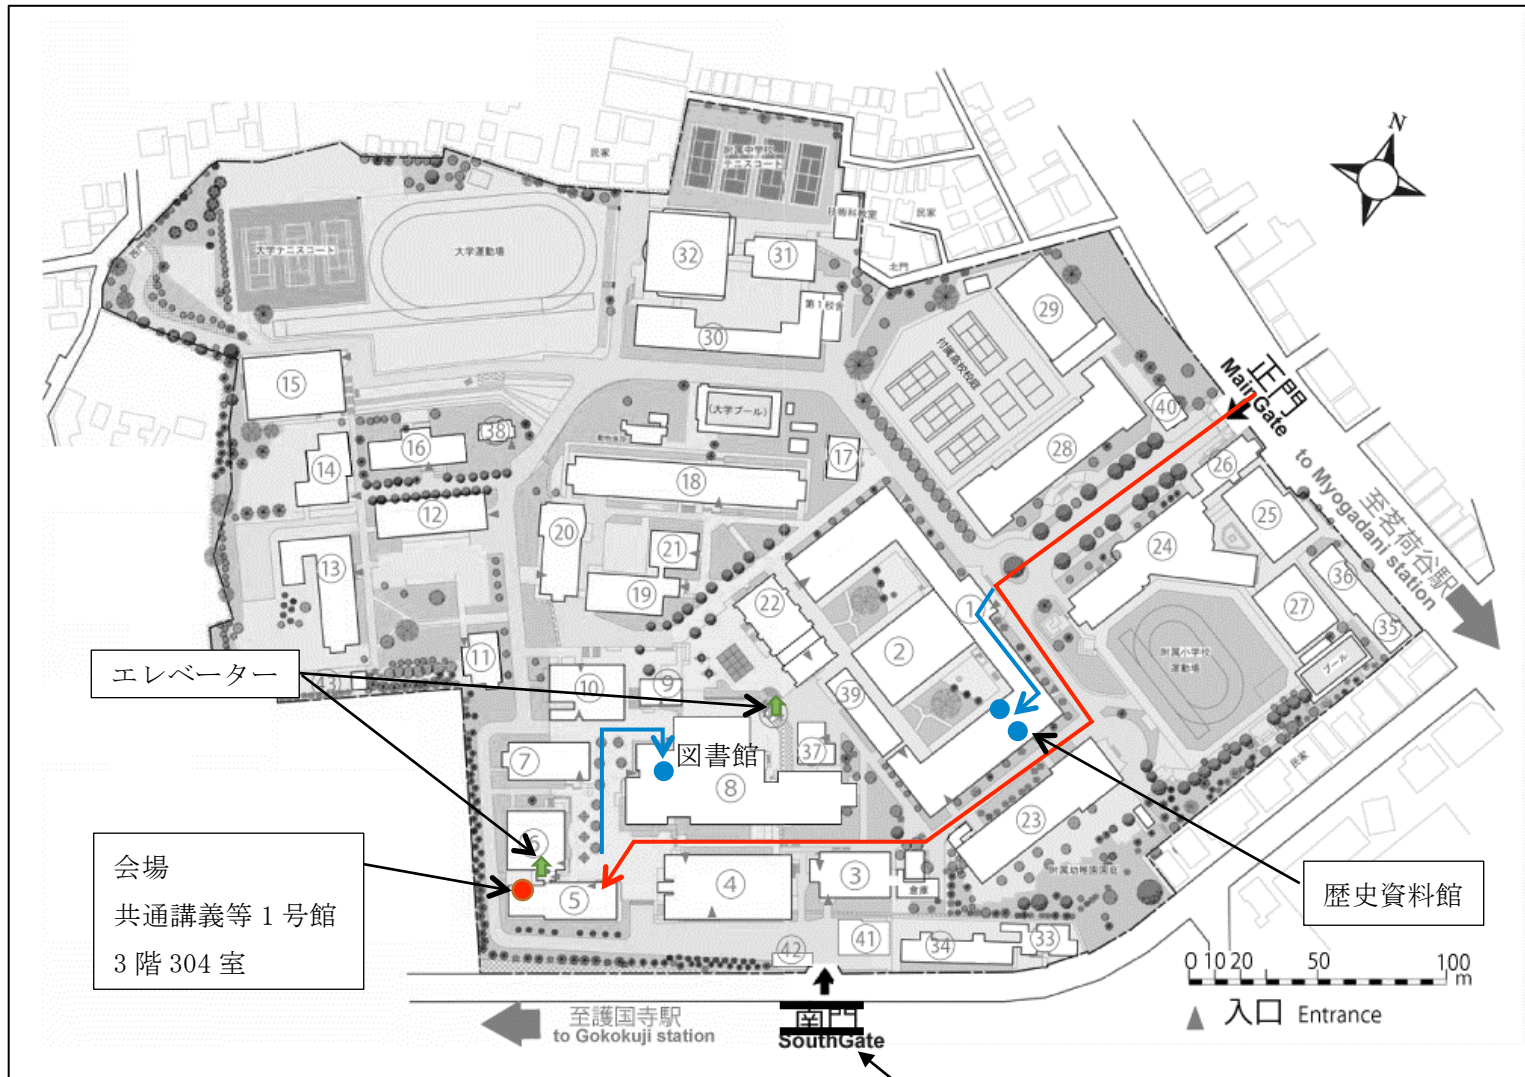

お茶の水女子大学 キャンパスマップ

- 会場
 ⑤ 共通講義等 1 号館
 3 階 304 室
- 見学
 ① 大学本館
 歴史資料館
 ⑧ 附属図書館

※10/13は、南門は開いていません。
 正門から入構ください。